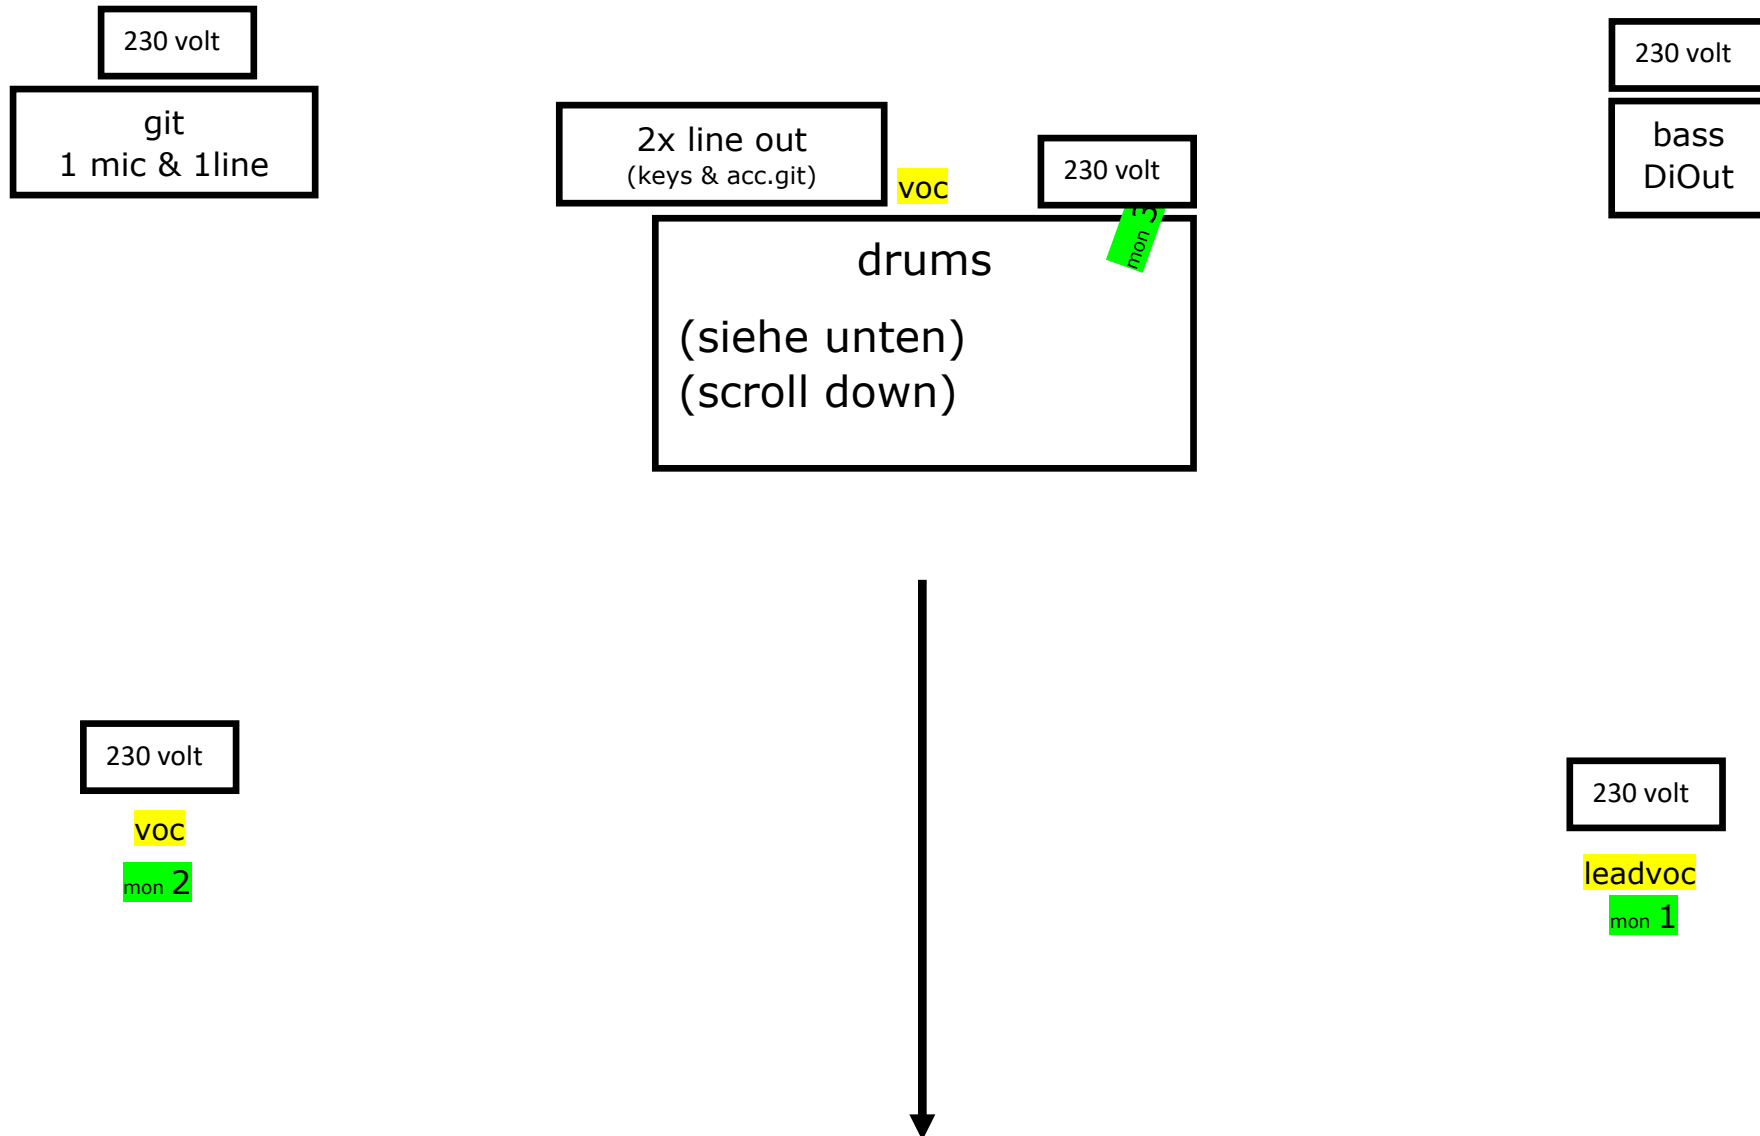

tellrock: stagerider 2025

Andi Widmer, drums

- 1 Bass Drum 24" x 16"
- 2 Snare Drum 14" x 8"
- 3 Tom Tom 10" x 7"
- 4 Tom Tom 12" x 8"
- 5 Floor Tom 14" x 12"
- 6 Floor Tom 16" x 14"
- 7 Bass Drum ohne Funktion
- A Sound Edge Hi-Hat 14"
- B Ride 22"
- C Crash 16"
- D China 16"
- E Crash 17"
- F Splash 10"
- G Crash 16"
- H China 18"
- I Crash 18"
- a Cowbell
- b Jingle Ring
- c Jam Block
- ⚡ Stromanschluss 230V

Platzbedarf:
Breite 2.50 m / Tiefe 2.00 m

Stromanschluss: 1 x 230 V

250 cm